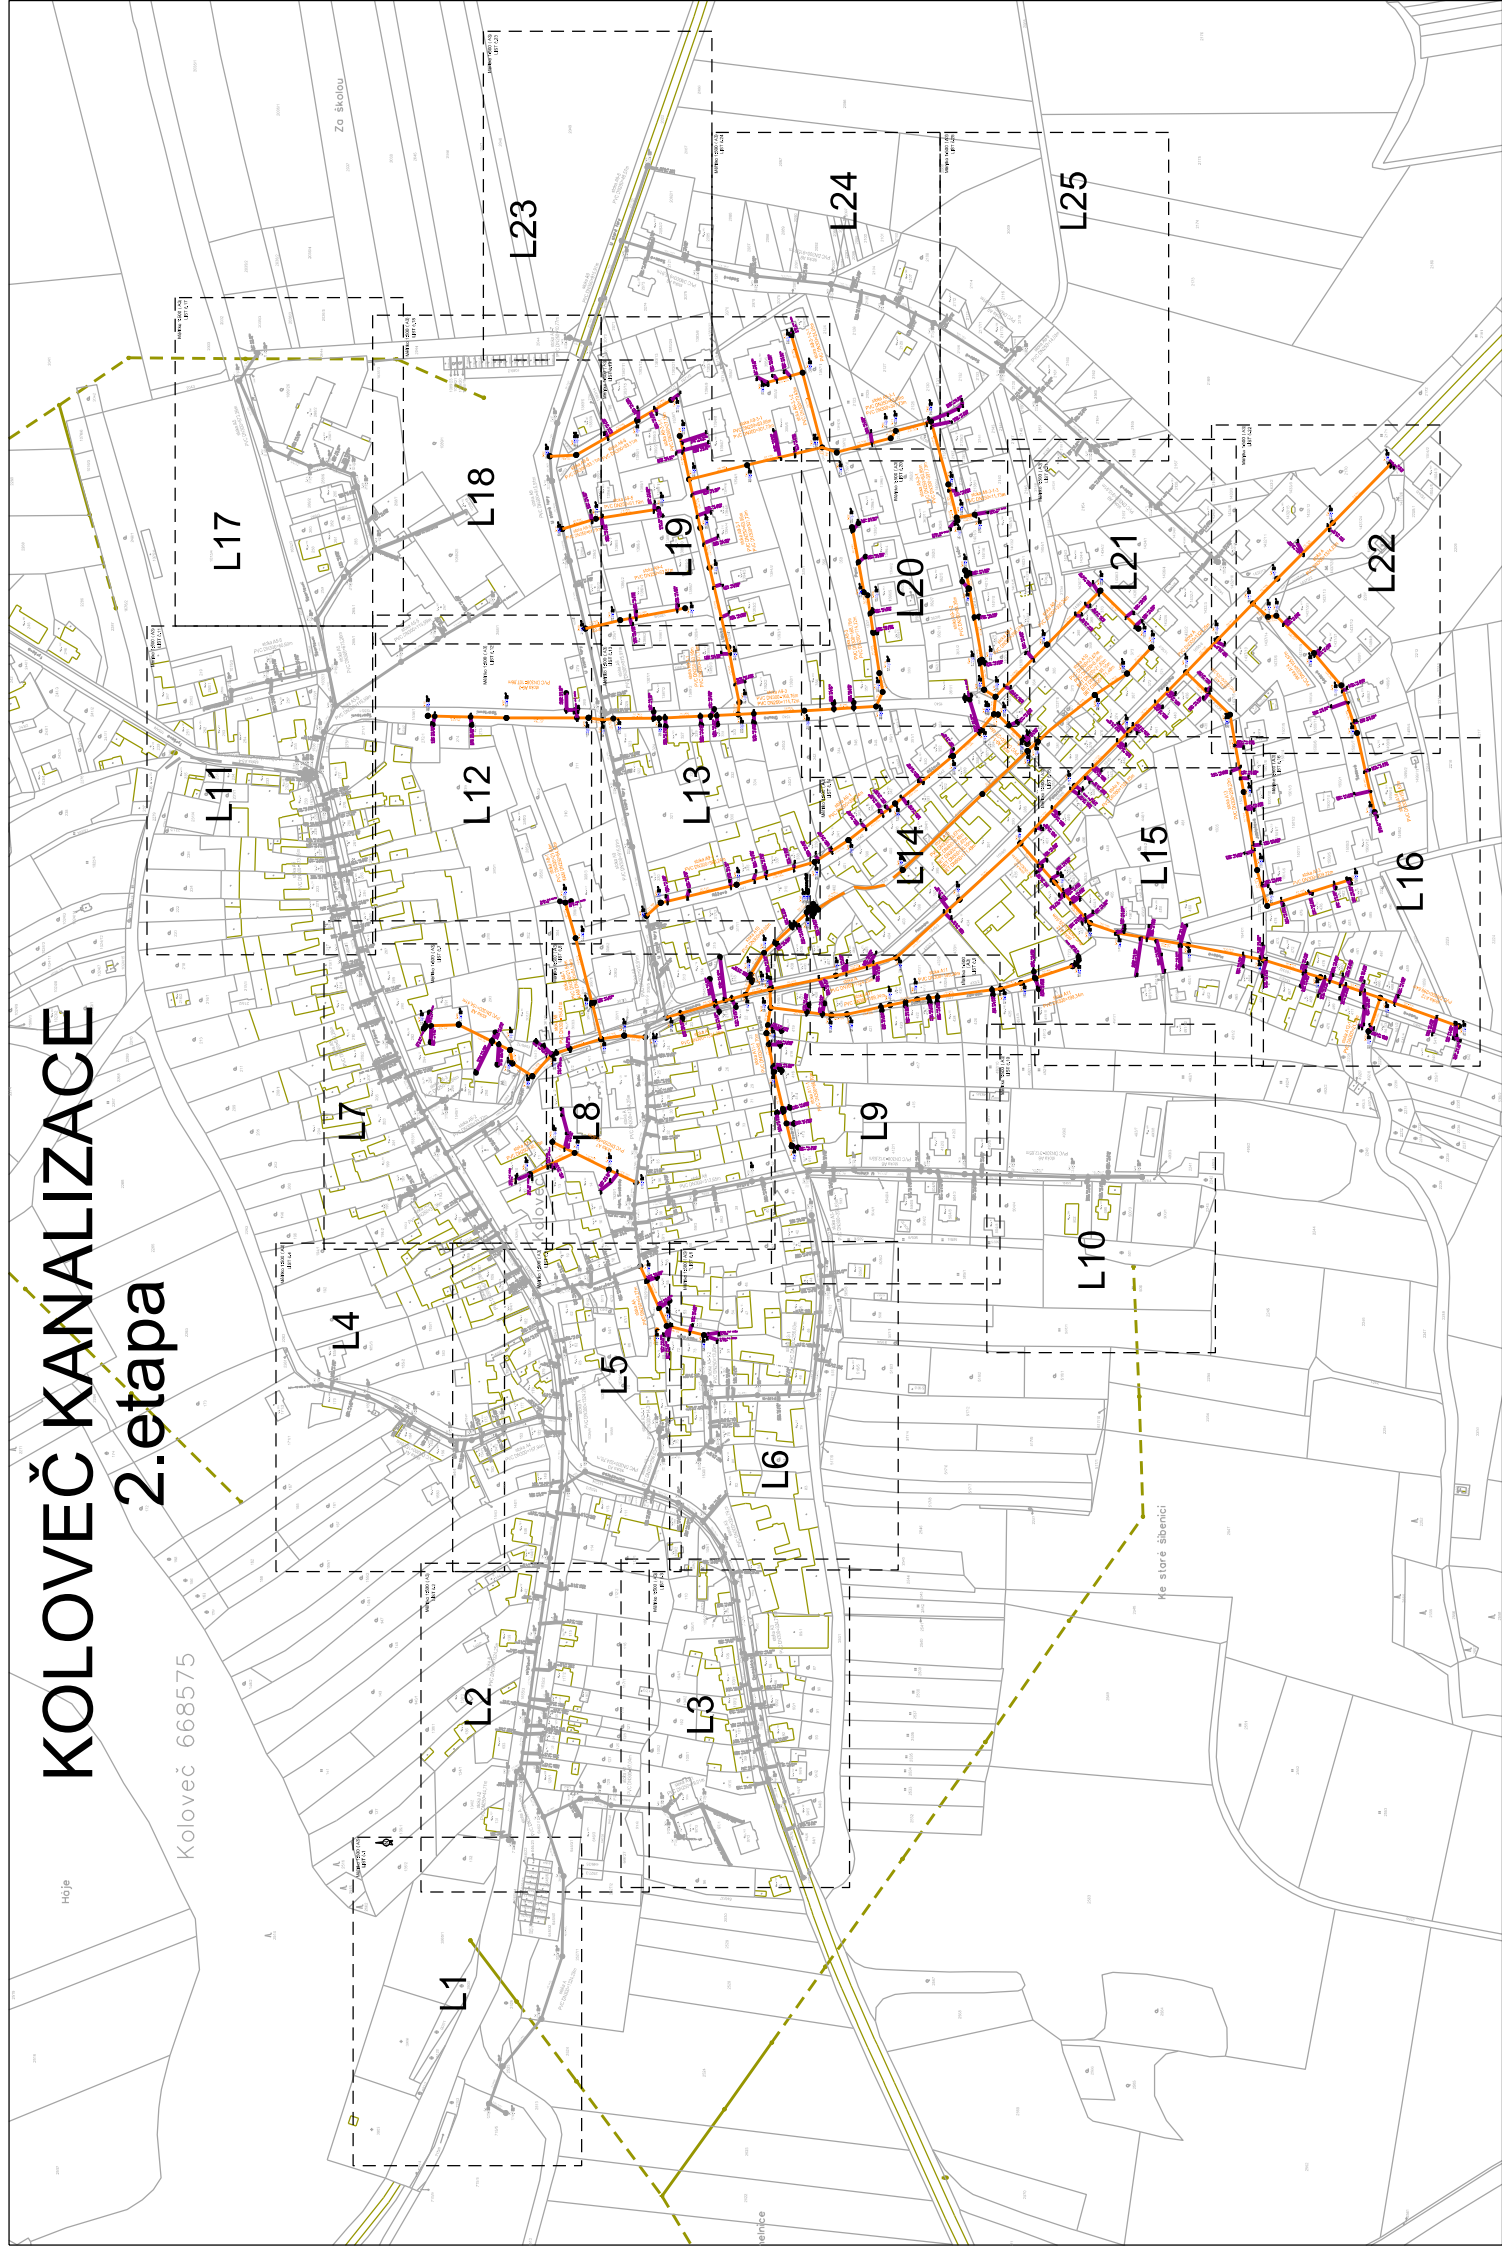

# KOLOVEČ KANALIZACE

## 2. etapa

Koloveč 668575

Ke stare sábenici